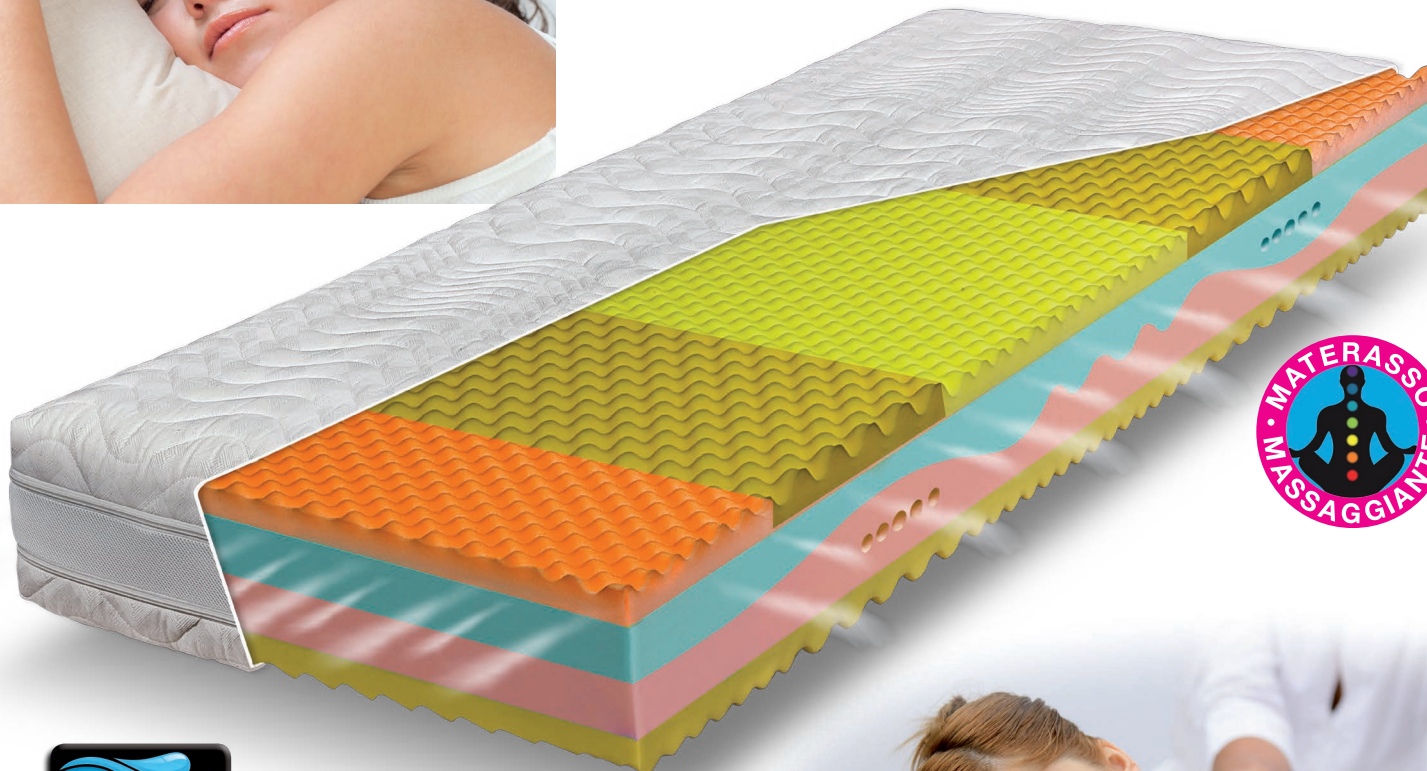

ACQUAFORM AIRTOP LUXURY MASSAGGIO

disponibile nei modelli:

- Medium Firm
- Medium Soft

h 21/22 cm standard

- ANATOMICO
- ANTIACARO
- TRASPIRANTE
- TOP ANTISUDORE
- 5 ZONE DIFFERENZIATE
- SFERE MASSAGGIANTI
- STOP GAMBE GONFIE
- MATERIALE TECNICO
- CANALI DI AREAZIONE
- MANIGLIE + FASCIA 3D
- TESSUTO LAVABILE AD ACQUA
- CERNIERA SGANCIABILE
- COMFORT SUPERIORE
- BIRIGIDITA' ESTATE/INVERNO
- ANIMA ERGONOMICA DOUBLE
- MAX ALTEZZA
- MAGGIORE RELAX

Il materasso TOP della gamma **ACQUAFORM**. Oltre alle **5 ZONE** differenziate, le sfere massaggianti e il sistema antisudore, possiede una struttura centrale con sagomatura **ERGONOMICA** a doppia portanza. **INIMITABILE IN TUTTO!** È il più completo ed ergonomico materasso in **ACQUAFORM**.