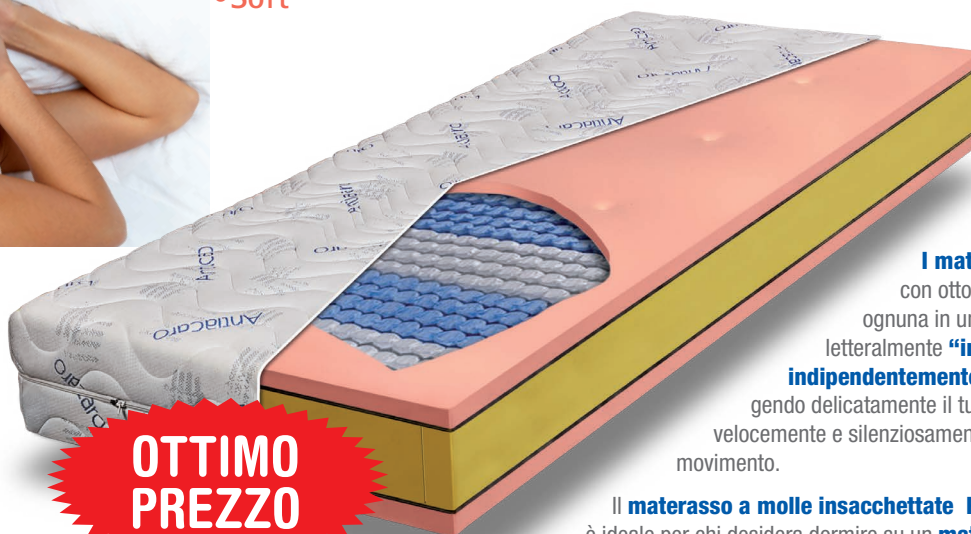

# POCKET SPRING CLASSICO

disponibile nei modelli:

- Firm
- Medium
- Soft

Il modello **POCKET SPRING CLASSICO** è un materasso anatomico con molle indipendenti. Ha il telaio boxato e la lavorazione classica losangata. Sfoderabile con fascia 3D.

**OTTIMO PREZZO**

h 21/22 cm standard  
h 24/25 cm optional  
con variazione di prezzo

**I materassi POCKET SPRING** con ottocento **molle**, racchiuse ognuna in un sacchetto di cotone, si letteralmente **"insacchettate"**, agiscono **indipendentemente** l'una dall'altra sorreggendo delicatamente il tuo corpo, adeguandosi velocemente e silenziosamente ad ogni tuo più lieve movimento.

Il **materasso a molle insacchettate POCKET SPRING** è ideale per chi desidera dormire su un **materasso** privo di elementi rigidi, e grazie alle sue spiccate caratteristiche **ergonomiche**, il **materasso a molle insacchettate** riesce ad adeguarsi al tuo corpo e non viceversa.

# POCKET SPRING EKO

disponibile nei modelli:

- Firm
- Medium
- Soft

**OTTIMO PREZZO**

**IN OFFERTA TUTTO L'ANNO**

h 19/22 cm standard  
h 21/24 cm optional  
con variazione di prezzo

Il modello **POCKET SPRING EKO** è un materasso anatomico con molle indipendenti. Ha il telaio boxato e la lavorazione classica losangata.