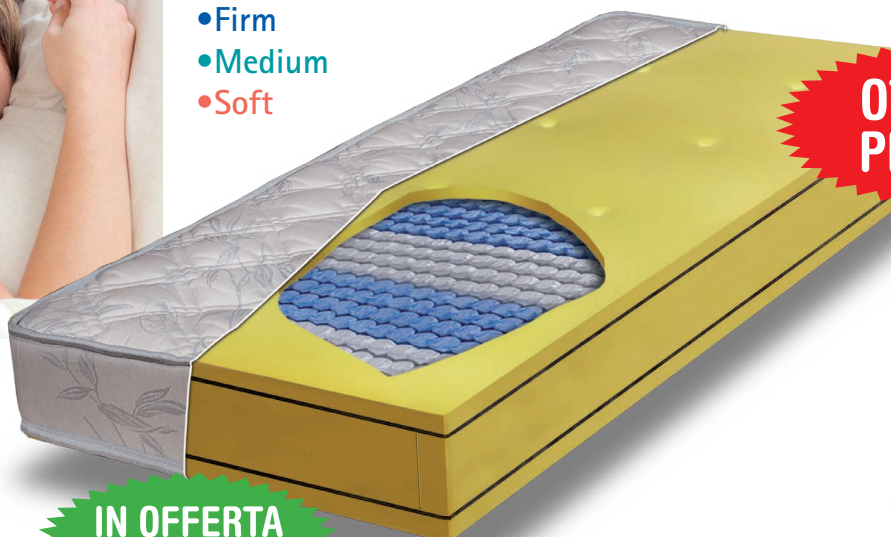

# POCKET SPRING CLASSICO

disponibile nei modelli:

- Firm
- Medium
- Soft

Il modello **POCKET SPRING CLASSICO** è un materasso anatomico con molle indipendenti. Ha il telaio boxato e la lavorazione classica losangata. Sfoderabile con fascia 3D.

Il **materasso a molle insacchettate POCKET SPRING** è ideale per chi desidera dormire su un **materasso** privo di elementi rigidi, e grazie alle sue spiccate caratteristiche **ergonomiche**, il **materasso a molle insacchettate** riesce ad adeguarsi al tuo corpo e non viceversa.

# POCKET SPRING EKO

disponibile nei modelli:

- Firm
- Medium
- Soft

**OTTIMO PREZZO**

**IN OFFERTA TUTTO L'ANNO**

h 19/22 cm standard  
h 21/24 cm optional  
con variazione di prezzo

Il modello **POCKET SPRING EKO** è un materasso anatomico con molle indipendenti. Ha il telaio boxato e la lavorazione classica losangata.

Nei **materassi POCKET SPRING** a molle **insacchettate** si abbassano solo le molle che ricevono una pressione, senza sollecitare le altre.

80x190 85x200	120x190 120x200	160x190 170x200
€		

Garanzia